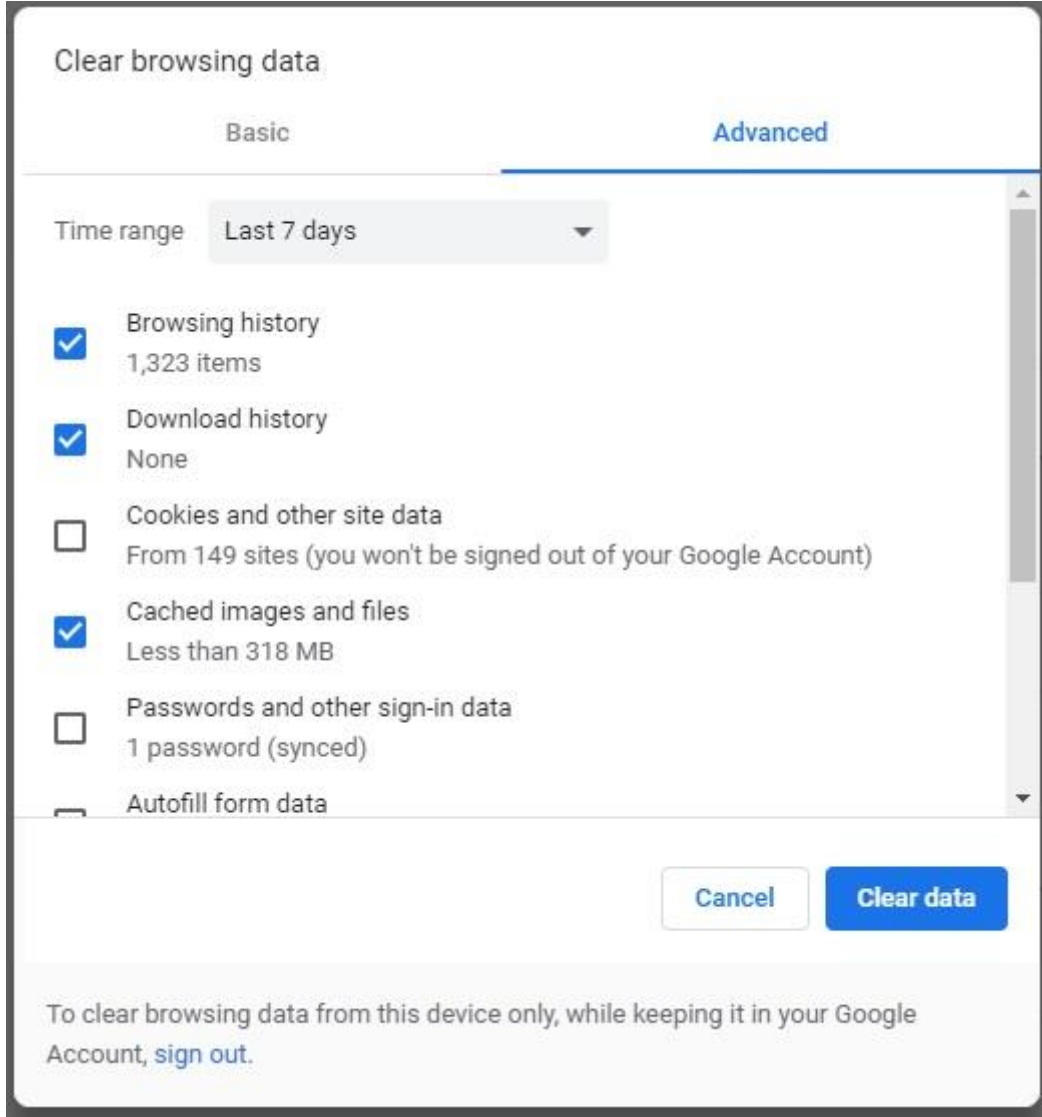

### Chrome

1. Klavyenizde Ctrl + Shift + Delete tuşlarına basın.
2. Bir zaman aralığı seçin.
3. 'Çerezler ve diğer site verileri' onay kutusunu seçin.
4. "Verileri temizle" düğmesini tıklayın.